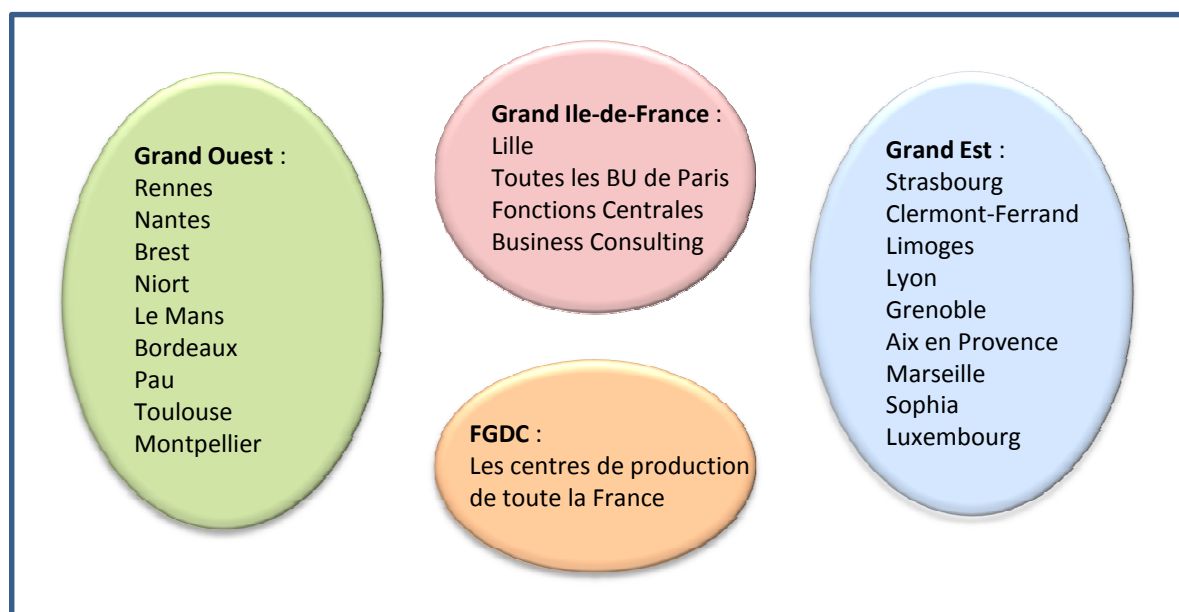

## Une nouvelle carte électorale

Le périmètre des Comités d'Etablissement (CE) est modifié. Il existait douze CE avec LOGICA. CGI réduit ce nombre à quatre CE multi-sites, ce qui compliquera inévitablement leur fonctionnement.

**Cette nouvelle carte présentera malgré tout l'avantage d'offrir à chaque CE un budget plus important pour les activités sociales et culturelles.**

**Le 1<sup>er</sup> tour des élections se tiendrait le 20 novembre, la campagne a démarré.**